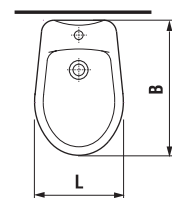

JIKA

ZETA

МОДЕЛЬНЫЙ РЯД

раковины

	L	B
40 см	400	320
50 см	500	400
55 см	550	440
60 см	600	470

биде

L	B
355	540

унитаз-компакт

L	B
355	645

подвесной унитаз

L	B
355	520

напольный унитаз

L	B
355	480

ПРЕИМУЩЕСТВА И ТЕХНИЧЕСКИЕ ХАРАКТЕРИСТИКИ

Экономное двойное смывание

Невидимое крепление полупьедестала