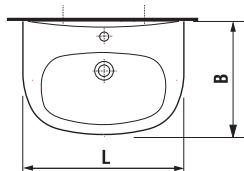

JIKA

ZETA

МОДЕЛЬНЫЙ РЯД

раковины

	L	B
40 см	400	320
50 см	500	400
55 см	550	440
60 см	600	470

биде

L	B
355	540

унитаз-компакт

L	B
355	645

подвесной унитаз

L	B
355	520

напольный унитаз

L	B
355	480

ПРЕИМУЩЕСТВА И ТЕХНИЧЕСКИЕ ХАРАКТЕРИСТИКИ

Экономное двойное смывание

Невидимое крепление полупьедестала