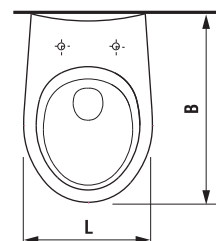

JIKA

ZETA

МОДЕЛЬНЫЙ РЯД

раковины

	L	B
40 см	400	320
50 см	500	400
55 см	550	440
60 см	600	470

биде

L	B
355	540

унитаз-компакт

L	B
355	645

подвесной унитаз

L	B
355	520

напольный унитаз

L	B
355	480

ПРЕИМУЩЕСТВА И ТЕХНИЧЕСКИЕ ХАРАКТЕРИСТИКИ

Экономное двойное смывание

Невидимое крепление полупьедестала