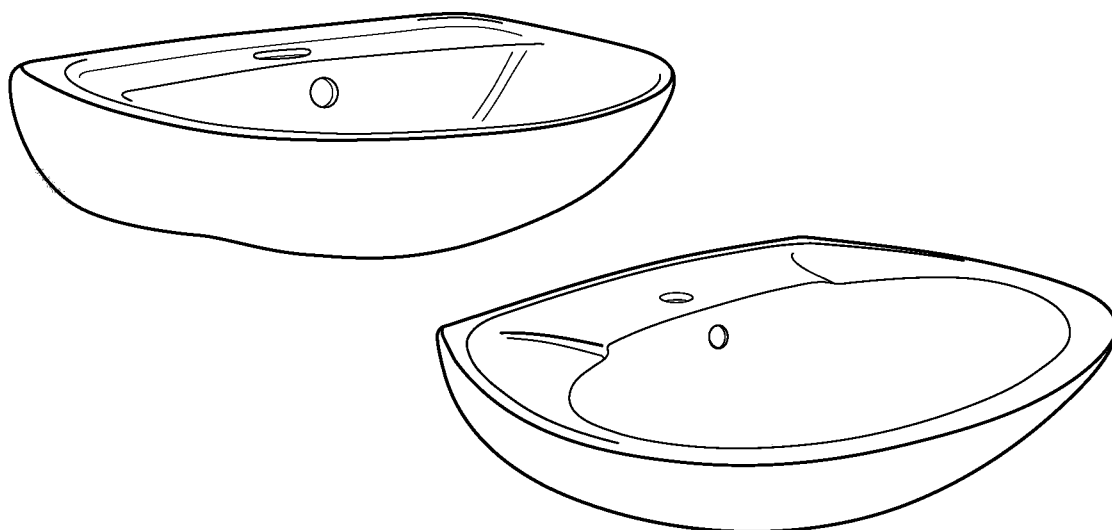

УМЫВАЛЬНИК

Инструкция по эксплуатации

Техническая характеристика изделия

| Артикул изделия | Название | Габаритные размеры, мм | Комментарий |
|-----------------|-----------------|------------------------|-----------------------------|
| DE9110-55100 | Della Enkel 55 | 555x470 | с отверстием для смесителя |
| DE9110-55000 | Della Enkel 55 | 555x470 | без отверстия для смесителя |
| DE8110-55100 | Della Glance 55 | 555x465 | с отверстием для смесителя |
| DE8110-55000 | Della Glance 55 | 555x465 | без отверстия для смесителя |
| DE9110-40100 | Della Enkel 40 | 400x275 | с отверстием для смесителя |
| DE7110-55100 | Della Antler 55 | 525x410 | с отверстием для смесителя |
| DE6110-50100 | Della Forge | 620x510 | с отверстием для смесителя |

Продолжение на обороте

* ВНИМАНИЕ! Производитель вправе менять комплектацию изделия.

** Допуск на габаритные размеры изделий из фарфора $\pm 2\%$.

Техническая характеристика изделия

| Артикул изделия | Название | Габаритные размеры, мм | Комментарий |
|-----------------|------------------|------------------------|----------------------|
| T106401111 | Della Fly-65 | 660X465 | мебельный умывальник |
| T106301111 | Della Fly-60 | 600X465 | мебельный умывальник |
| T106901111 | Della MODERN 65 | 650X478 | мебельный умывальник |
| T106801111 | Della MODERN 60 | 600X460 | мебельный умывальник |
| T106701111 | Della MODERN 55 | 555X458 | мебельный умывальник |
| T106601111 | Della MODERN 50 | 500X410 | мебельный умывальник |
| T108201113 | Della CLASSIC 55 | 555X460 | мебельный умывальник |
| T106501111 | Della Mia | 600X465 | мебельный умывальник |