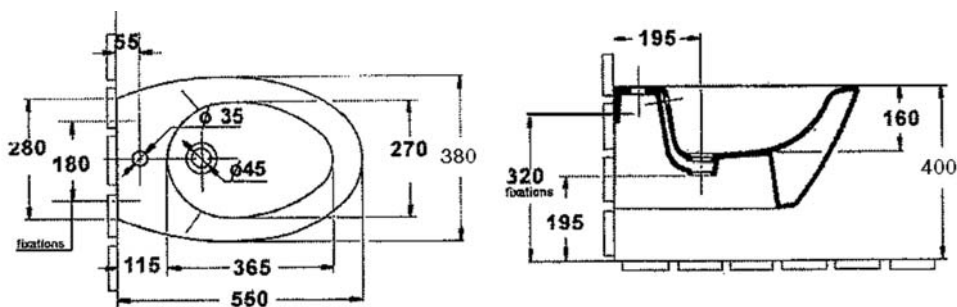

Bidet suspendu Presqu'île®

Réf. E1350
55 x 38 cm

ARGUMENTAIRE

Cache trop-plein chromé (fourni).

Monotrou.

CARACTÉRISTIQUES TECHNIQUES

RÉF.	DÉSIGNATION	DIMENSIONS	NORMES	FIXATIONS
E1350	Bidet suspendu	55 x 38	-	Murale non fournie

COLORIS : Blanc 00 / Blanc Pur WP / Unies Brillant: Pergamon 5M.

SCHÉMAS TECHNIQUES

E1350 - Bidet suspendu Presqu'île®

Une marque de la Société KOHLER FRANCE

Siège Social : 60, rue de Turenne - 75139 PARIS cedex 03
Tél. 33 (0) 1 40 27 53 00 - Fax 33 (0) 1 48 04 98 61 - www.jacobdelafon.com
Locataire-gérant des sociétés Holdiam et Sanjura
KOHLER FRANCE - S.A.S au capital de 81 534 000 € - 330 339 144 RCS Paris