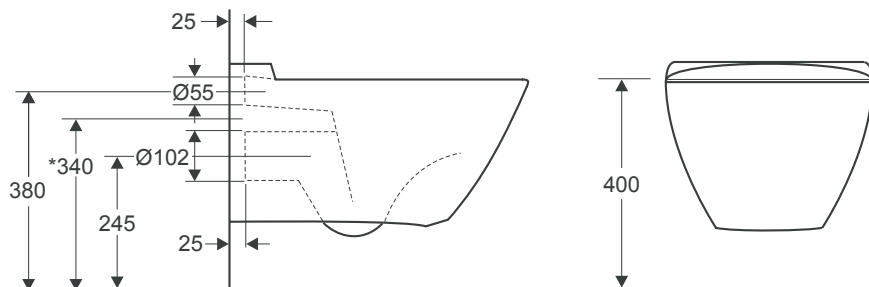

Подвесной унитаз Presqu'ile

Съемное сиденье и крышка на шарнирах из нержавеющей стали упрощают уборку.

Изделие	E1466	Подвесной унитаз Presqu'ile, сиденье
Цвет/покрытие	Белый (00), Pergamon (5M)	
Материал	Фаянс	
Вес (кг)	21	
Дополнительные аксессуары		Цвет/покрытие
E6284	Опорная рама для подвесного унитаза, включая бачок с двойным сливом на 3/6 л (без панели слива)	NF
E6283	Панель слива для опорной рамы E6284	Хром (CP)

Для заказа укажите код изделия и добавьте код цвета, например 00.

*Крепежные отверстия