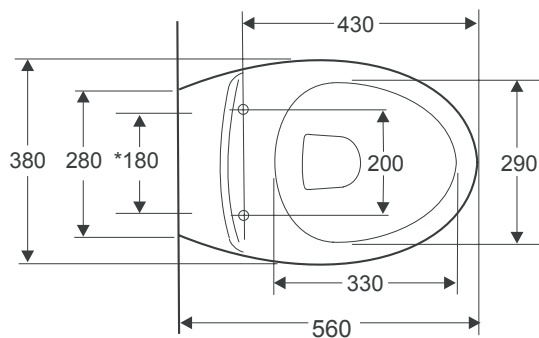

Подвесной унитаз Presqu'ile

Съемное сиденье и крышка на шарнирах из нержавеющей стали упрощают уборку.

Изделие	E1466	Подвесной унитаз Presqu'ile, сиденье
Цвет/покрытие	Белый (00), Pergamon (5M)	
Материал	Фаянс	
Вес (кг)	21	
Дополнительные аксессуары		Цвет/покрытие
E6284	Опорная рама для подвесного унитаза, включая бачок с двойным сливом на 3/6 л (без панели слива)	NF
E6283	Панель слива для опорной рамы E6284	Хром (CP)

Для заказа укажите код изделия и добавьте код цвета, например 00.

*Крепежные отверстия