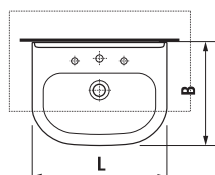

## МОДЕЛЬНЫЙ РЯД

раковины

	L	B
45 см	450	370
50 см	500	410
55 см	550	420
60 см	600	450
65 см	650	480

угловые раковины

	L	B
45 см	450	460
55 см	550	560

полу-  
встраиваемые  
раковины

	L	B
55 см	550	355
55 см	550	420

биде

	L	B
напольное	360	540
подвесное	360	530

унитаз-  
компакт

L	B
360	670

унитаз

	L	B
напольный	360	540
подвесной	360	530
подвесной	360	700