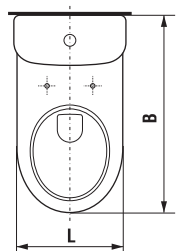

## МОДЕЛЬНЫЙ РЯД

раковины

	L	B
45 см	450	370
50 см	500	410
55 см	550	420
60 см	600	450
65 см	650	480

угловые раковины

	L	B
45 см	450	460
55 см	550	560

полу-  
встраиваемые  
раковины

	L	B
55 см	550	355
55 см	550	420

биде

	L	B
напольное	360	540
подвесное	360	530

унитаз-  
компакт

L	B
360	670

унитаз

	L	B
напольный	360	540
подвесной	360	530
подвесной	360	700