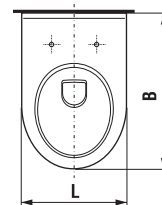

## МОДЕЛЬНЫЙ РЯД

раковины

	L	B
45 см	450	370
50 см	500	410
55 см	550	420
60 см	600	450
65 см	650	480

угловые раковины

	L	B
45 см	450	460
55 см	550	560

полу-  
встраиваемые  
раковины

	L	B
55 см	550	355
55 см	550	420

биде

	L	B
напольное	360	540
подвесное	360	530

унитаз-  
компакт

L	B
360	670

унитаз

	L	B
напольный	360	540
подвесной	360	530
подвесной	360	700