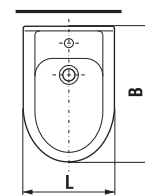

## МОДЕЛЬНЫЙ РЯД

раковины

	L	B
45 см	450	370
50 см	500	410
55 см	550	420
60 см	600	450
65 см	650	480

угловые раковины

	L	B
45 см	450	460
55 см	550	560

полу-  
встраиваемые  
раковины

	L	B
55 см	550	355
55 см	550	420

биде

	L	B
напольное	360	540
подвесное	360	530

унитаз-  
компакт

L	B
360	670

унитаз

	L	B
напольный	360	540
подвесной	360	530
подвесной	360	700