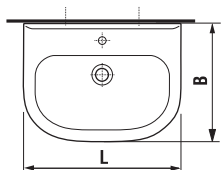

## МОДЕЛЬНЫЙ РЯД

раковины

	L	B
45 см	450	370
50 см	500	410
55 см	550	420
60 см	600	450
65 см	650	480

угловые раковины

	L	B
45 см	450	460
55 см	550	560

полу-  
встраиваемые  
раковины

	L	B
55 см	550	355
55 см	550	420